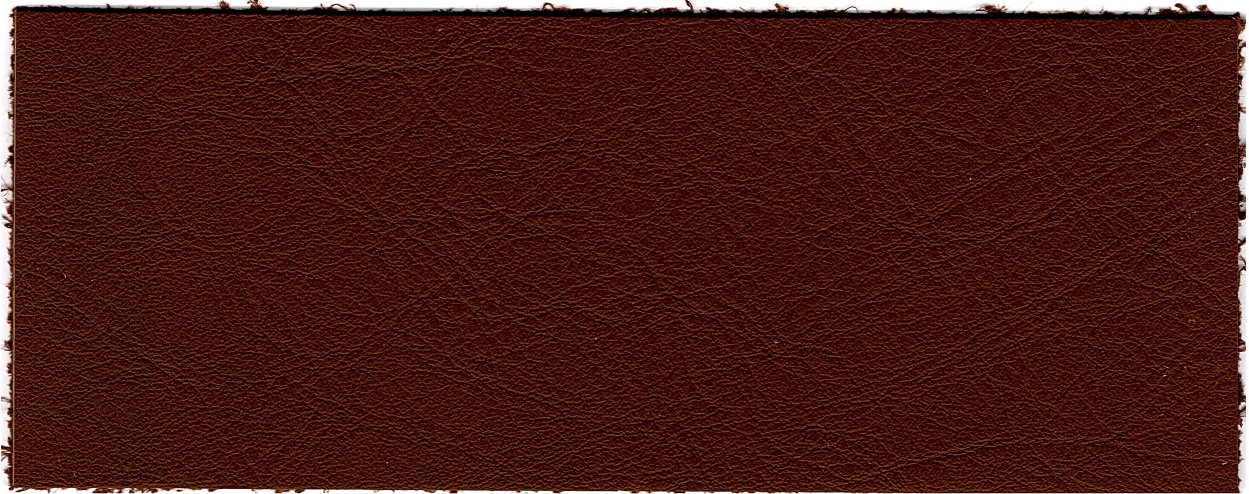

POWERED BY INNOVATION
CONSULED
DRIVEN BY COMPETENCE

SATTEL SOFT

23127 ocre

23030 brandy

23001 red

23007 terracotta

23006 tabak

23043 coconut

23004 coffee

23128 taupe

23042 elephant

23100 black

POWERED BY INNOVATION
CONSULED
DRIVEN BY COMPETENCE

SATTEL SOFT

luxusná, anilínová nábytkárska useň s prirodzenou štruktúrou

- Ekologicky činená bez použitia chrómu (FOC)
- Prefarbená v moriacom sude vysokokvalitnými moridlami
- Vosková úprava
- Povrch: prírodný, hladký
- Hrúbka: 1,6 (+/-0,2 mm)
- Priemerná veľkosť usní: $\geq 4,8 \text{ m}^2$
- Vyrobené prevažne zo stredoeurópskej hovädzej suroviny
- Pevnosť v ťahu: $\geq 80\text{N}$ (DIN EN ISO 3376)
- Predĺženie pri pretrhnutí: 30 - 70% (DIN EN ISO 3376)
- Odolnosť proti ďalšiemu trhaniu: $\geq 20\text{N}$ (DIN EN ISO 3377⁻¹)
- Svetlostálosť: ≥ 3 modrá škála (DIN EN ISO 105-B_{O2})
- Oderuvzdornosť:
 - ≥ 3 za sucha: 50 (DIN EN ISO 11640)
 - ≥ 3 za mokra: 20 (DIN EN ISO 11640)
 - 20 pH8 (DIN EN ISO 11640)
- pH-hodnota: $\geq 3,5$ (DIN EN ISO 4045)
- Certifikácia: ISO 9001, IATF 16949, EN 9100, ISO 14001, ISO 45001, OEKO-TEX®
- Požiarna odolnosť: IMO-Res. A652 (16), CAL-117, BS 5852 Crib 5, ÖNORM B 3800, EN 1021 1 + 2
- Plošná hmotnosť: 800 +/- 85 g /m²
- Farebnosť podľa aktuálneho vzorkovníka: **10 farieb**
- Špeciálne farebné vyhotovenia na objednávku
- Použitie: nábytkársky priemysel