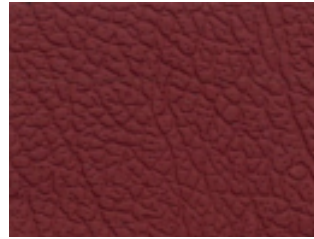

1470H aerograu

1406H grau

1610H oriongrau

1632H quarz

1675H silber

2063H brasil

2717H safran

2647H dattel

3444H champignon

3471H java

3617H cremebeige

3658H helios

3659H champagner

3820H ivory

MONZA QUARZ

4254H mittelrot

4012H rot (3000)

4279H rot (1079) /
magmarot

4403H scarletrot /
cancan

5043H blau

5458H ocean

7045H piniengrün

8404H maisgelb

9436H weiß

MONZA QUARZ

automobilová useň s ľahko pigmentovaným, dezénovaným povrchom

- Prefarbená v moriacom sude
- Ekologicky činená, vyrobená výlučne s použitím vodou riedených farbív
- Ekologicky bezpečná a zdravotne nezávadná, neobsahuje PCP
- Poťahový materiál Mercedes Benz (farebné prevedenie + dezénovanie)
- Hrúbka: 1,1 - 1,3 mm
- Priemerná veľkosť usní: ca. 4,8 - 5,7 m²
- Vyrobené z európskej hovädzej suroviny
- Odolnosť proti plameňu: < 100 mm/min (FMVSS 302, DIN EN 1021-1+2)
- Stálosť za horúca: 5 - 7 (EN ISO 105 - B02)
- Oderuvzdornosť:
 - ≥ 4-5 za sucha: 500 (DIN EN ISO 11640)
 - ≥ 4-5 za mokra: 250 (DIN EN ISO 11640)
 - ≥ 4-5 alkalické: 80 (DIN EN ISO 11640)
- Odolnosť (ohýbanie): 30 000 cyklov bez zmien (DIN EN ISO 5402)
- Pevnosť v ťahu: > 120N (DIN 53328)
- Odolnosť proti ďalšiemu trhaniu: ≥ 20N (DIN EN ISO 3377⁻¹)
- Odolnosť roztrhnutie v stehu: ≥ 40N (DIN 53331)
- Príľnavosť povrchu: : ≥ 3,5 N/cm (ISO 11644)
- Plošná hmotnosť: 850 +/- 85 g/ m²
- Farebnosť podľa aktuálneho vzorkovníka - **26 farieb**
- Vhodná do všetkých druhov vyrábaných automobilov, ako aj k renovácii veteránov
- V ťahu veľmi pevná, extrémne odolná voči vonkajším vplyvom, mechanickému, tepelnému a svetelnému zaťaženiu
- Nekrčivá, nenáročná na údržbu