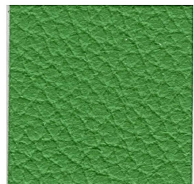

POWERED BY INNOVATION
CONSULED
DRIVEN BY COMPETENCE

MAMMUT

35099 white

35284 doe

25503 hops

35473 alpaca

25928 parchment

35285 tan

25505 cola

25504 dark brown

35478 lime

35479 pistachio

35467 sunshine

35468 mandarine

35476 amethyst

35557 poppy

25508 rubin

35138 navy

35471 deep ocean

25512 blue

35007 blueberry

35481 perrot

25517 light grey

25518 quarz

25519 pewter

35062 charcoal

25599 black

MAMMUT

pigmentovaná nábytkárska useň s korigovaným povrchom

- Ekologicky činená bez použitia chrómu (FOC), prefarbená v moriacom sude vysokokvalitnými moridlami
- Povrch: jemné zrno - dezén
- Hrúbka: 1,1 (+/-0,2mm)
- Priemerná veľkosť usní: $\geq 4,8 \text{ m}^2$
- Vyrobené prevažne zo stredoeurópskej hovädzej suroviny
- Pevnosť v ťahu: $\geq 80\text{N}$ (DIN EN ISO 3376)
- Predĺženie pri pretrhnutí: 30 - 70% (DIN EN ISO 3376)
- Odolnosť proti ďalšiemu trhaniu: $\geq 20\text{N}$ (DIN EN ISO 3377⁻¹)
- Odolnosť (ohýbanie): 30 000 cyklov bez zmien (DIN EN ISO 5402)
- Svetlostálosť: ≥ 6 modrá škála (DIN EN ISO 105-B_{O2})
- Oderuvzdornosť:
 - ≥ 4 za sucha: 500 (DIN EN ISO 11640)
 - ≥ 4 za mokra: 80 (DIN EN ISO 11640)
 - 50 pH8 (DIN EN ISO 11640)
- pH-hodnota: $\geq 3,5$ (DIN EN ISO 4045)
- Príľnavosť povrchu: $\geq 2,5 \text{ N/cm}$ (ISO 11644)
- Plošná hmotnosť: $800 \pm 85 \text{ g/m}^2$
- Certifikácia: ISO 9001, IATF 16949, EN 9100, ISO 14001, ISO 45001, OEKO-TEX®
- Požiarna odolnosť: IMO-Res. A652 (16), ÖNORM B3825, DIN 5510-2, BS 5852 Crib7 + 5, CAL-117, ÖNORM B 3800, EN 1021 1 + 2
- Farebnosť podľa aktuálneho vzorkovníka: **25 farieb**
- Špeciálne farebné vyhotovenia na objednávku
- Použitie: reprezentatívne sety sedacieho nábytku, stolíky, jachty