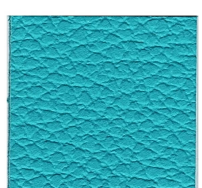

25505 cola

25504 dark brown

35478 lime

35479 pistachio

35467 sunshine

35468 mandarine

35476 amethyst

35557 poppy

25508 rubin

35138 navy

35471 deep ocean

25512 blue

35007 blueberry

35481 perrot

25517 light grey

25518 quarz

25519 pewter

35062 charcoal

25599 black

MAMMUT

pigmentovaná nábytkárska useň s korigovaným povrchom

- Ekologicky činená bez použitia chrómu (FOC), prefarbená v moriacom sude vysokokvalitnými moridlami
- Povrch: jemné zrno - dezén
- Hrúbka: 1,1 (+/-0,2mm)
- Priemerná veľkosť usní: $\geq 4,8 \text{ m}^2$
- Vyrobené prevažne zo stredoeurópskej hovädzej suroviny
- Pevnosť v ťahu: $\geq 80\text{N}$ (DIN EN ISO 3376)
- Predĺženie pri pretrhnutí: 30 - 70% (DIN EN ISO 3376)
- Odolnosť proti ďalšiemu trhaniu: $\geq 20\text{N}$ (DIN EN ISO 3377⁻¹)
- Odolnosť (ohýbanie): 30 000 cyklov bez zmien (DIN EN ISO 5402)
- Svetlostálosť: ≥ 6 modrá škála (DIN EN ISO 105-B_{O2})
- Oderuvzdornosť:
 - ≥ 4 za sucha: 500 (DIN EN ISO 11640)
 - ≥ 4 za mokra: 80 (DIN EN ISO 11640)
 - 50 pH8 (DIN EN ISO 11640)
- pH-hodnota: $\geq 3,5$ (DIN EN ISO 4045)
- Príľnavosť povrchu: $\geq 2,5 \text{ N/cm}$ (ISO 11644)
- Plošná hmotnosť: $800 \pm 85 \text{ g/m}^2$
- Certifikácia: ISO 9001, IATF 16949, EN 9100, ISO 14001, ISO 45001, OEKO-TEX®
- Požiarna odolnosť: IMO-Res. A652 (16), ÖNORM B3825, DIN 5510-2, BS 5852 Crib7 + 5, CAL-117, ÖNORM B 3800, EN 1021 1 + 2
- Farebnosť podľa aktuálneho vzorkovníka: **25 farieb**
- Špeciálne farebné vyhotovenia na objednávku
- Použitie: reprezentatívne sety sedacieho nábytku, stolíky, jachty