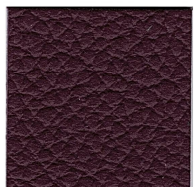

POWERED BY INNOVATION
CONSULED
DRIVEN BY COMPETENCE

MAMMUT

35099 white

35284 doe

25503 hops

35473 alpaca

25928 parchment

35285 tan

25505 cola

25504 dark brown

35478 lime

35479 pistachio

35467 sunshine

35468 mandarine

35476 amethyst

35557 poppy

25508 rubin

35138 navy

35471 deep ocean

25512 blue

35007 blueberry

35481 perrot

25517 light grey

25518 quarz

25519 pewter

35062 charcoal

25599 black

MAMMUT

pigmentovaná nábytkárska useň s korigovaným povrchom

- Ekologicky činená bez použitia chrómu (FOC), prefarbená v moriacom sude vysokokvalitnými moridlami
- Povrch: jemné zrno - dezén
- Hrúbka: 1,1 (+/-0,2mm)
- Priemerná veľkosť usní: $\geq 4,8 \text{ m}^2$
- Vyrobené prevažne zo stredoeurópskej hovädzej suroviny
- Pevnosť v ťahu: $\geq 80\text{N}$ (DIN EN ISO 3376)
- Predĺženie pri pretrhnutí: 30 - 70% (DIN EN ISO 3376)
- Odolnosť proti ďalšiemu trhaniu: $\geq 20\text{N}$ (DIN EN ISO 3377⁻¹)
- Odolnosť (ohýbanie): 30 000 cyklov bez zmien (DIN EN ISO 5402)
- Svetlostálosť: ≥ 6 modrá škála (DIN EN ISO 105-B_{O2})
- Oderuvzdornosť:
 - ≥ 4 za sucha: 500 (DIN EN ISO 11640)
 - ≥ 4 za mokra: 80 (DIN EN ISO 11640)
 - 50 pH8 (DIN EN ISO 11640)
- pH-hodnota: $\geq 3,5$ (DIN EN ISO 4045)
- Príľnavosť povrchu: $\geq 2,5 \text{ N/cm}$ (ISO 11644)
- Plošná hmotnosť: $800 \pm 85 \text{ g/m}^2$
- Certifikácia: ISO 9001, IATF 16949, EN 9100, ISO 14001, ISO 45001, OEKO-TEX®
- Požiarna odolnosť: IMO-Res. A652 (16), ÖNORM B3825, DIN 5510-2, BS 5852 Crib7 + 5, CAL-117, ÖNORM B 3800, EN 1021 1 + 2
- Farebnosť podľa aktuálneho vzorkovníka: **25 farieb**
- Špeciálne farebné vyhotovenia na objednávku
- Použitie: reprezentatívne sety sedacieho nábytku, stolíky, jachty